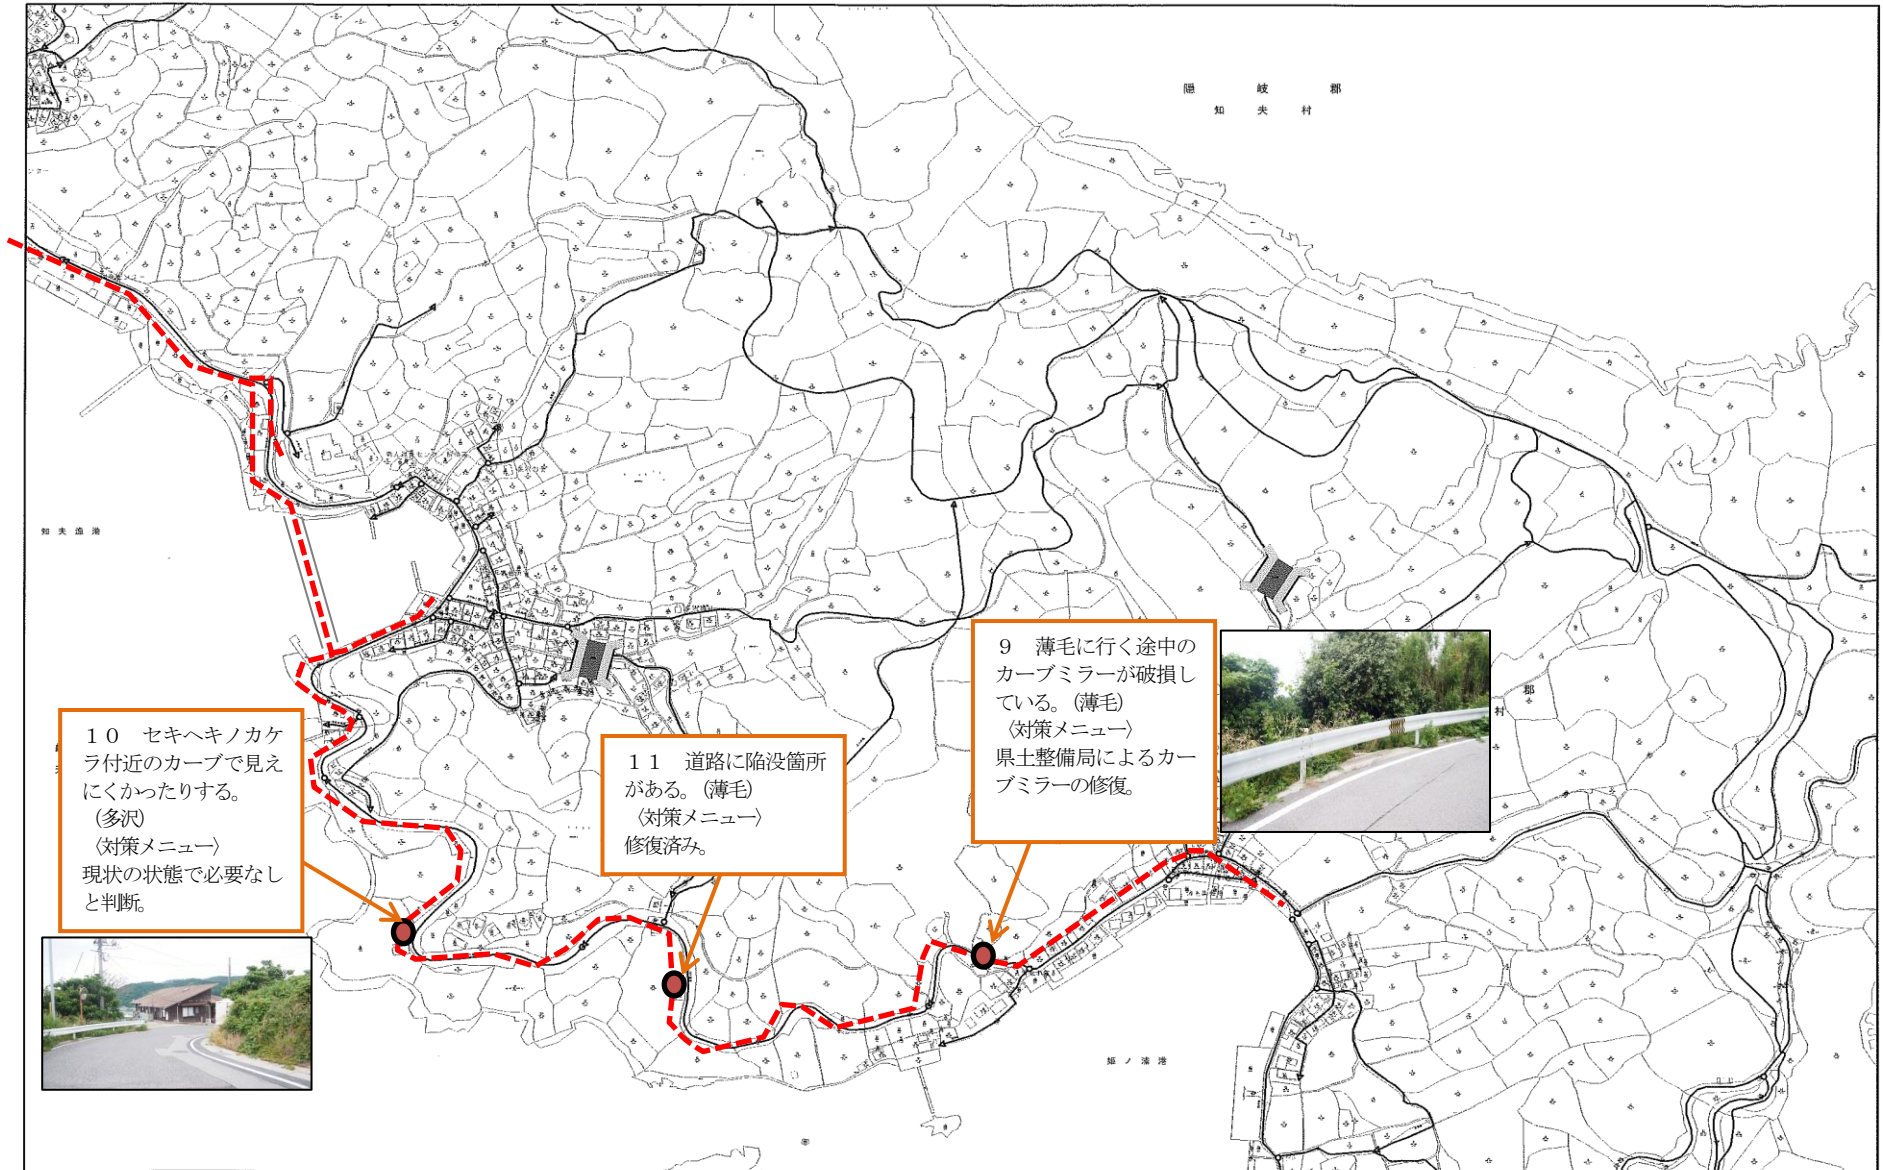

平成30年度 要対策箇所 (多沢、薄毛地区)

1/5,000

0m 125m 250m 375m 500m

出力:平成28年7月27日