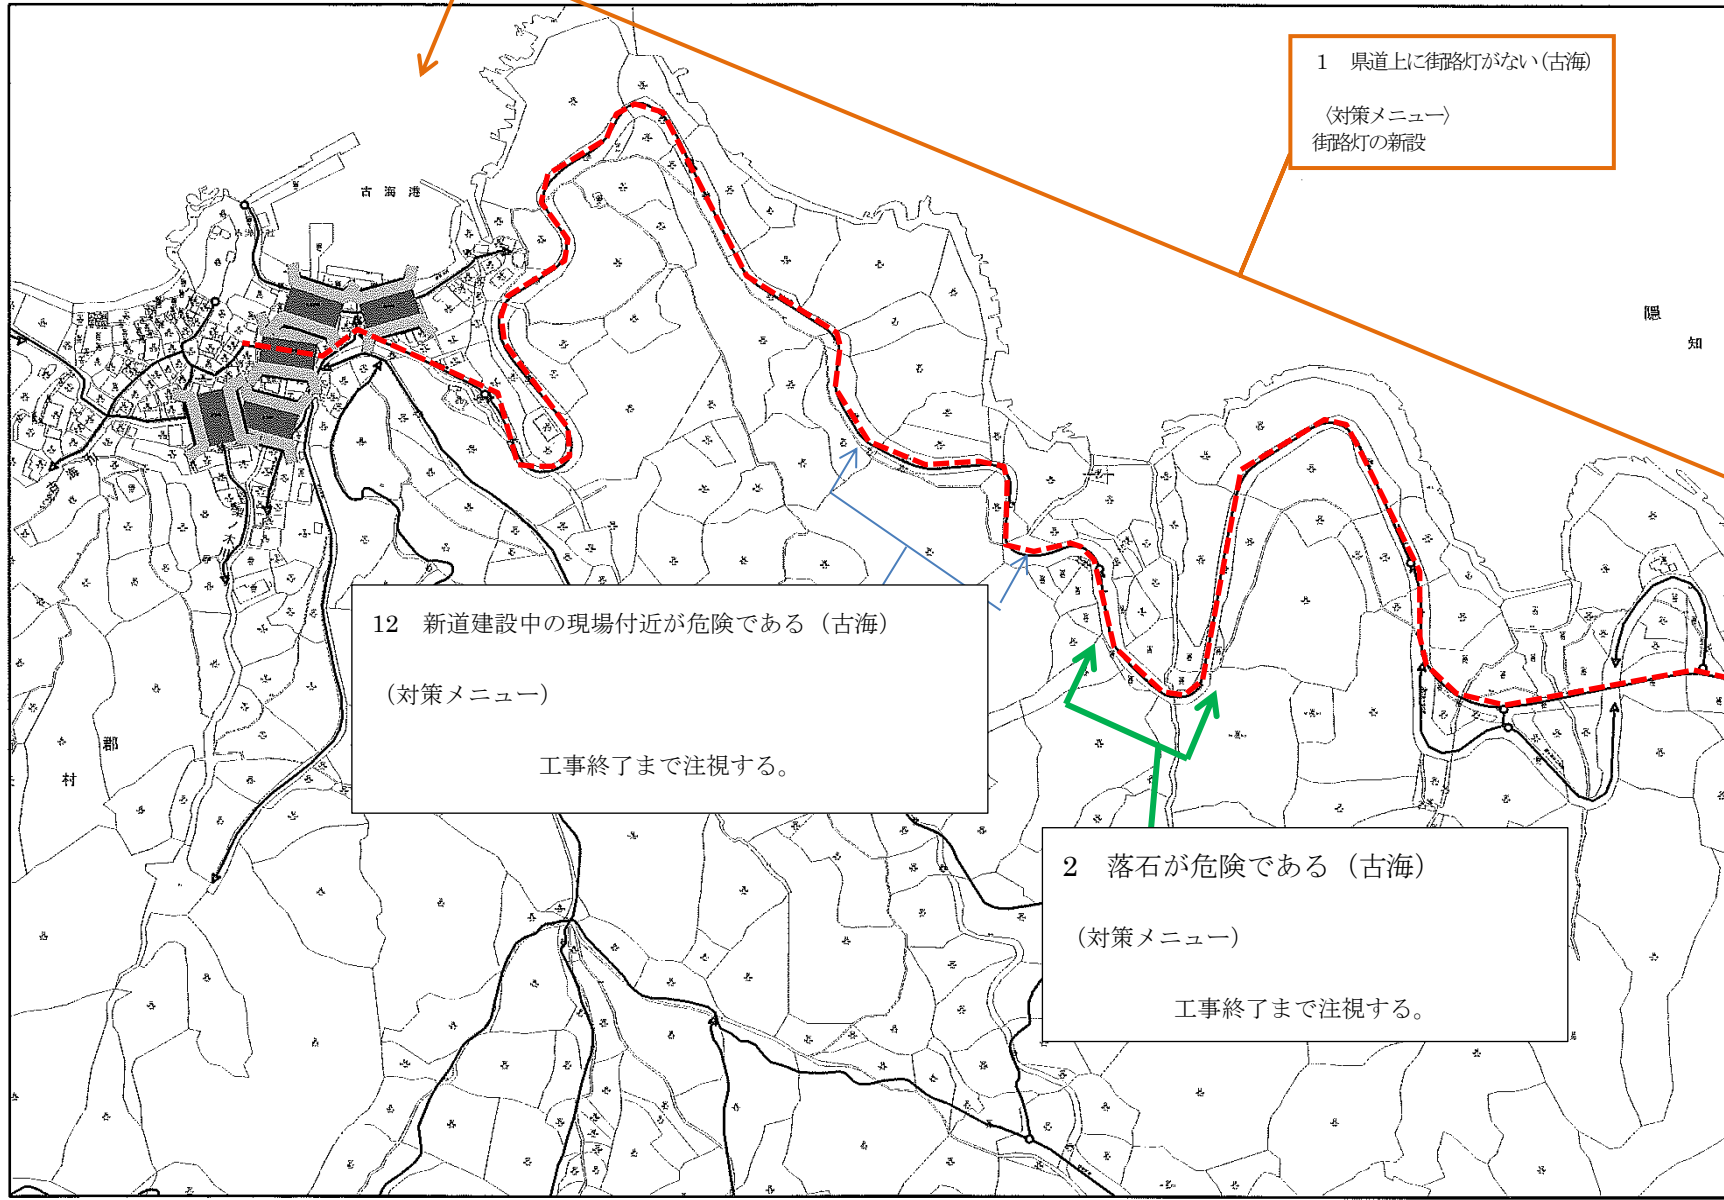

平成 30 年度 要対策箇所 (古海地区)

隠  
知

1 県道上に街路灯がない(古海)  
(対策メニュー)  
街路灯の新設

12 新道建設中の現場付近が危険である(古海)  
(対策メニュー)  
工事終了まで注視する。

2 落石が危険である(古海)  
(対策メニュー)  
工事終了まで注視する。

1/5,000