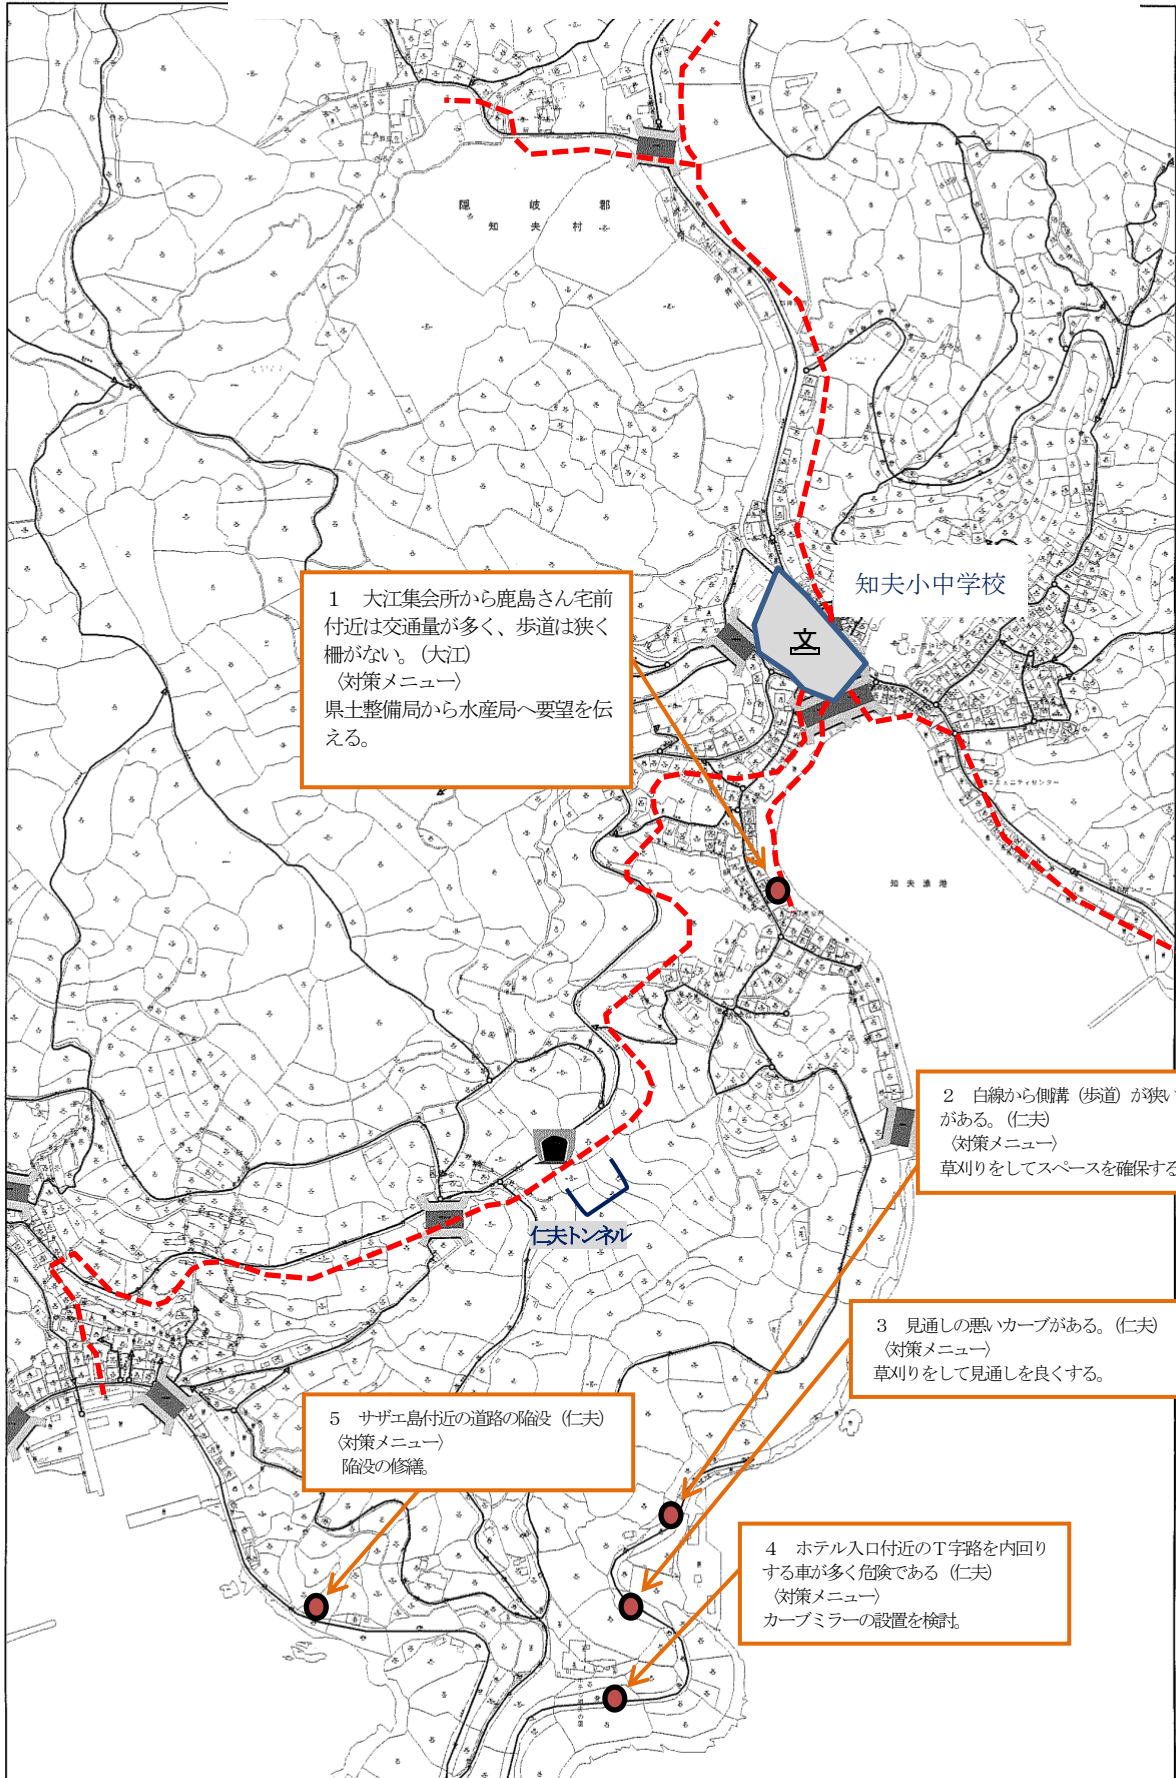

令和元年度 要対策箇所 (来居、大江、仁夫、郡地区)

1/5,000

0m 125m 250m 375m 500m

出力:平成28年7月27日