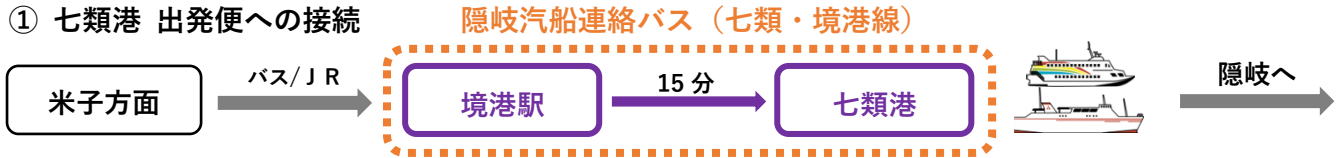

隠岐汽船連絡バス【七類・境港線】のご案内（令和6年1月6日より）

現行の隠岐汽船連絡バス（七類港・境港駅～米子駅）の廃止（令和6年1月5日まで）に伴い、隠岐への玄関口「七類港」と「境港駅」をアクセスする新たな連絡バスを以下のとおり運行します。

路線図

① 七類港 出発便への接続

② 七類港 到着便からの接続

③ 境港 到着便からの接続

④ 境港 出発便への接続は、ありません

乗り場