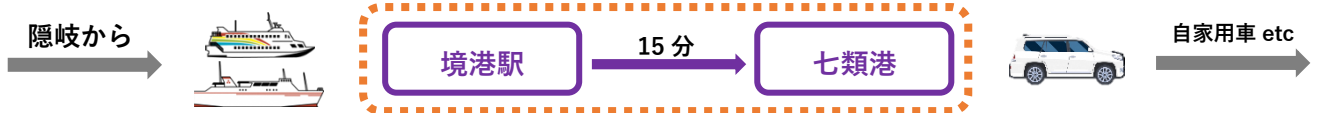

隠岐汽船連絡バス【七類・境港線】のご案内（令和6年1月6日より）

現行の隠岐汽船連絡バス（七類港・境港駅～米子駅）の廃止（令和6年1月5日まで）に伴い、隠岐への玄関口「七類港」と「境港駅」をアクセスする新たな連絡バスを以下のとおり運行します。

路線図

① 七類港 出発便への接続

② 七類港 到着便からの接続

③ 境港 到着便からの接続

④ 境港 出発便への接続は、ありません

乗り場